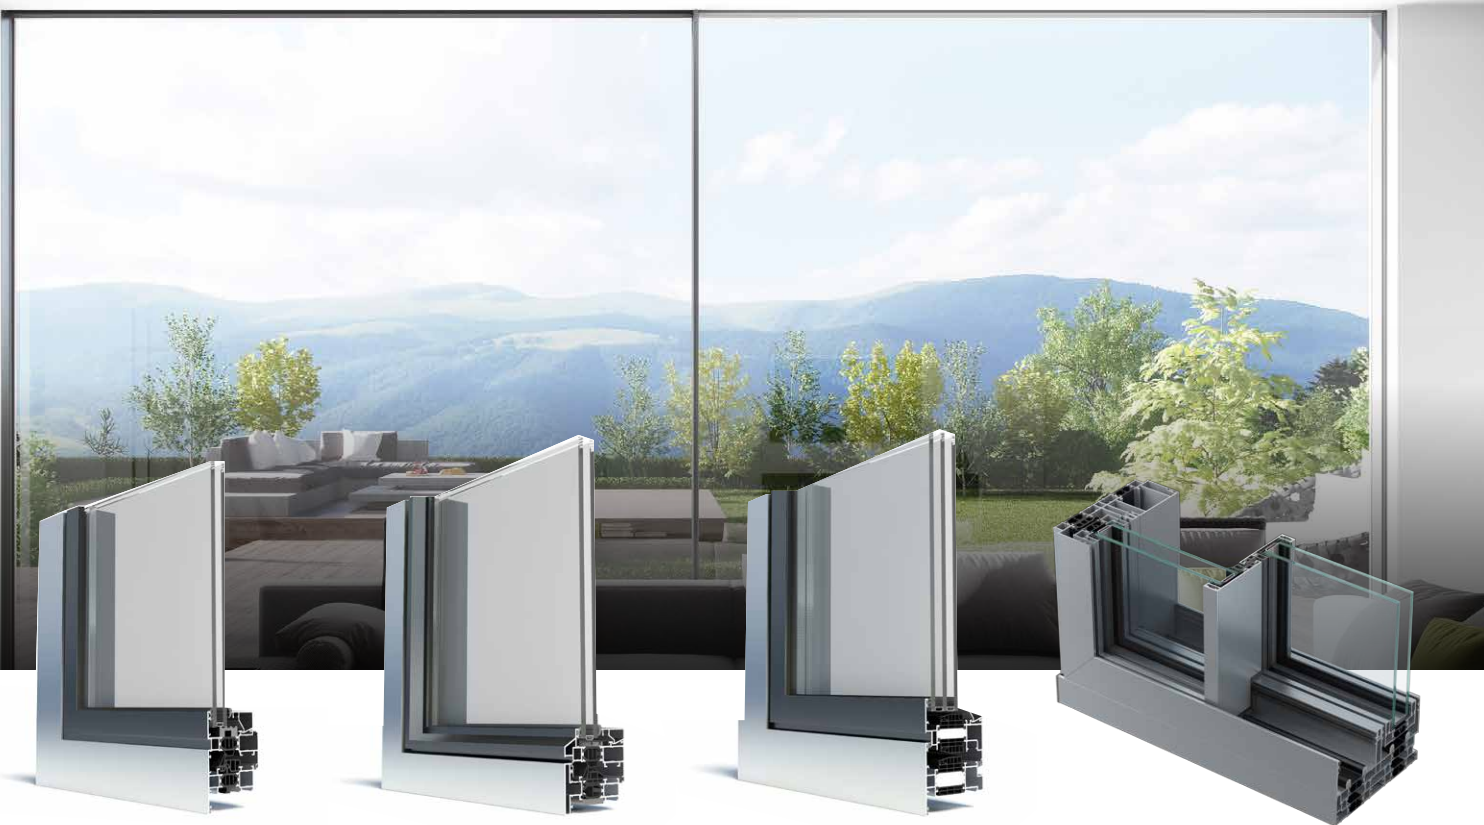

Uw aluminium profielen volledig in lijn met uw eigen stijl!
AluK beschikt over twee eigen laklijnen waarmee we het aluminium profiel van begin tot einde in eigen huis behandelen. Zo hebben we alles onder controle en garanderen we de hoogst haalbare kwaliteit. Winst u ramen die passen bij uw interieur? Dan is Bi-color een mogelijkheid, zodat de binnenkant van uw ramen past bij uw interieur en de buitenkant van de profielen perfect matcht met uw gevelsteen.

› LEVEZ VOTRE MAISON AU PROCHAIN NIVEAU AVEC DES PORTES ET FENÊTRES EN ALUMINIUM LAQUÉ.

Laissez-vous séduire par l'aluminium pour vos châssis et portes. L'aluminium existe en plusieurs esthétiques et vous donne une choix de couleurs illimitée. Vous pouvez choisir de plus de 350 couleurs dans la gamme AluK avec de différentes finitions en haute qualité.

Vos profils en aluminium en ligne avec votre propre style!
AluK a deux propres chaînes de laquage avec lesquelles nous traitons vos profilés en aluminium, de la conception jusqu'au laquage chez nous. Nous avons tout sous contrôle et nous garantissons la plus haute qualité. Vous cherchez des fenêtres qui correspondent à votre intérieur? Bi-color est la solution pour vous! Ainsi vos châssis s'accordent parfaitement à votre intérieur ainsi qu'à votre brique de façade.